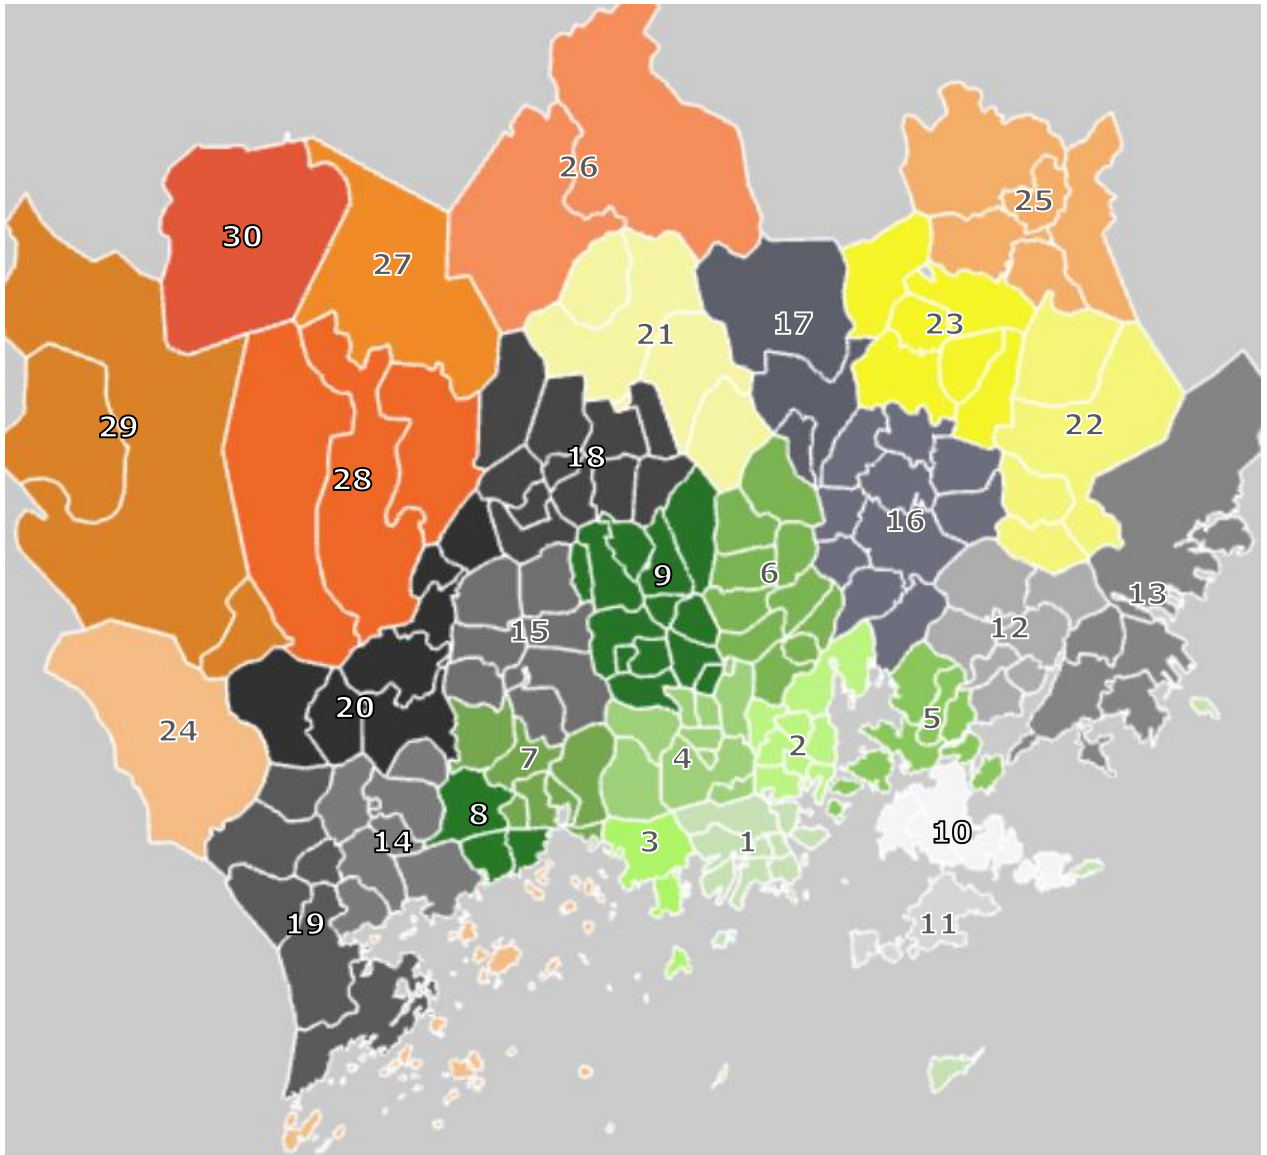

Vyöhykkeet

Vyöhyke - Postinumero

| | | | | | |
|----|---------------------------------|----|----------------------------------|----|-----------------------------------|
| 1 | 00100-00180, 00220 | 11 | 00860 | 21 | 01690-01700, 01730-01740, 01770 |
| 2 | 00500-00560, 00580 | 12 | 00900-00950, 00970 | 22 | 01100, 01200, 01230, 01260, 01280 |
| 3 | 00200-00210 | 13 | 00890, 00960, 00980-00990 | 23 | 01300, 01350, 01360-01390 |
| 4 | 00230-00300, 00330-00340 | 14 | 02210, 02230-02290 | 24 | 02780 |
| 5 | 00570, 00800-00830, 00880 | 15 | 02140, 02600-02630, 02650-02660 | 25 | 01400, 01420, 01450, 01480-01490 |
| 6 | 00600-00690 | 16 | 00700-00790 | 26 | 01750-01760 |
| 7 | 02100-02130, 02150, 02180 | 17 | 01510-01530 | 27 | 02970 |
| 8 | 02160-02170, 02200 | 18 | 01600-01680, 01710-01720 | 28 | 02740, 02920, 02940 |
| 9 | 00310-00320, 00350-00440, 02680 | 19 | 02300, 02320-02340, 02360, 02380 | 29 | 02810-02820, 02860 |
| 10 | 00590, 00840-00850, 00870 | 20 | 02700-02730, 02750-02770 | 30 | 02980 |